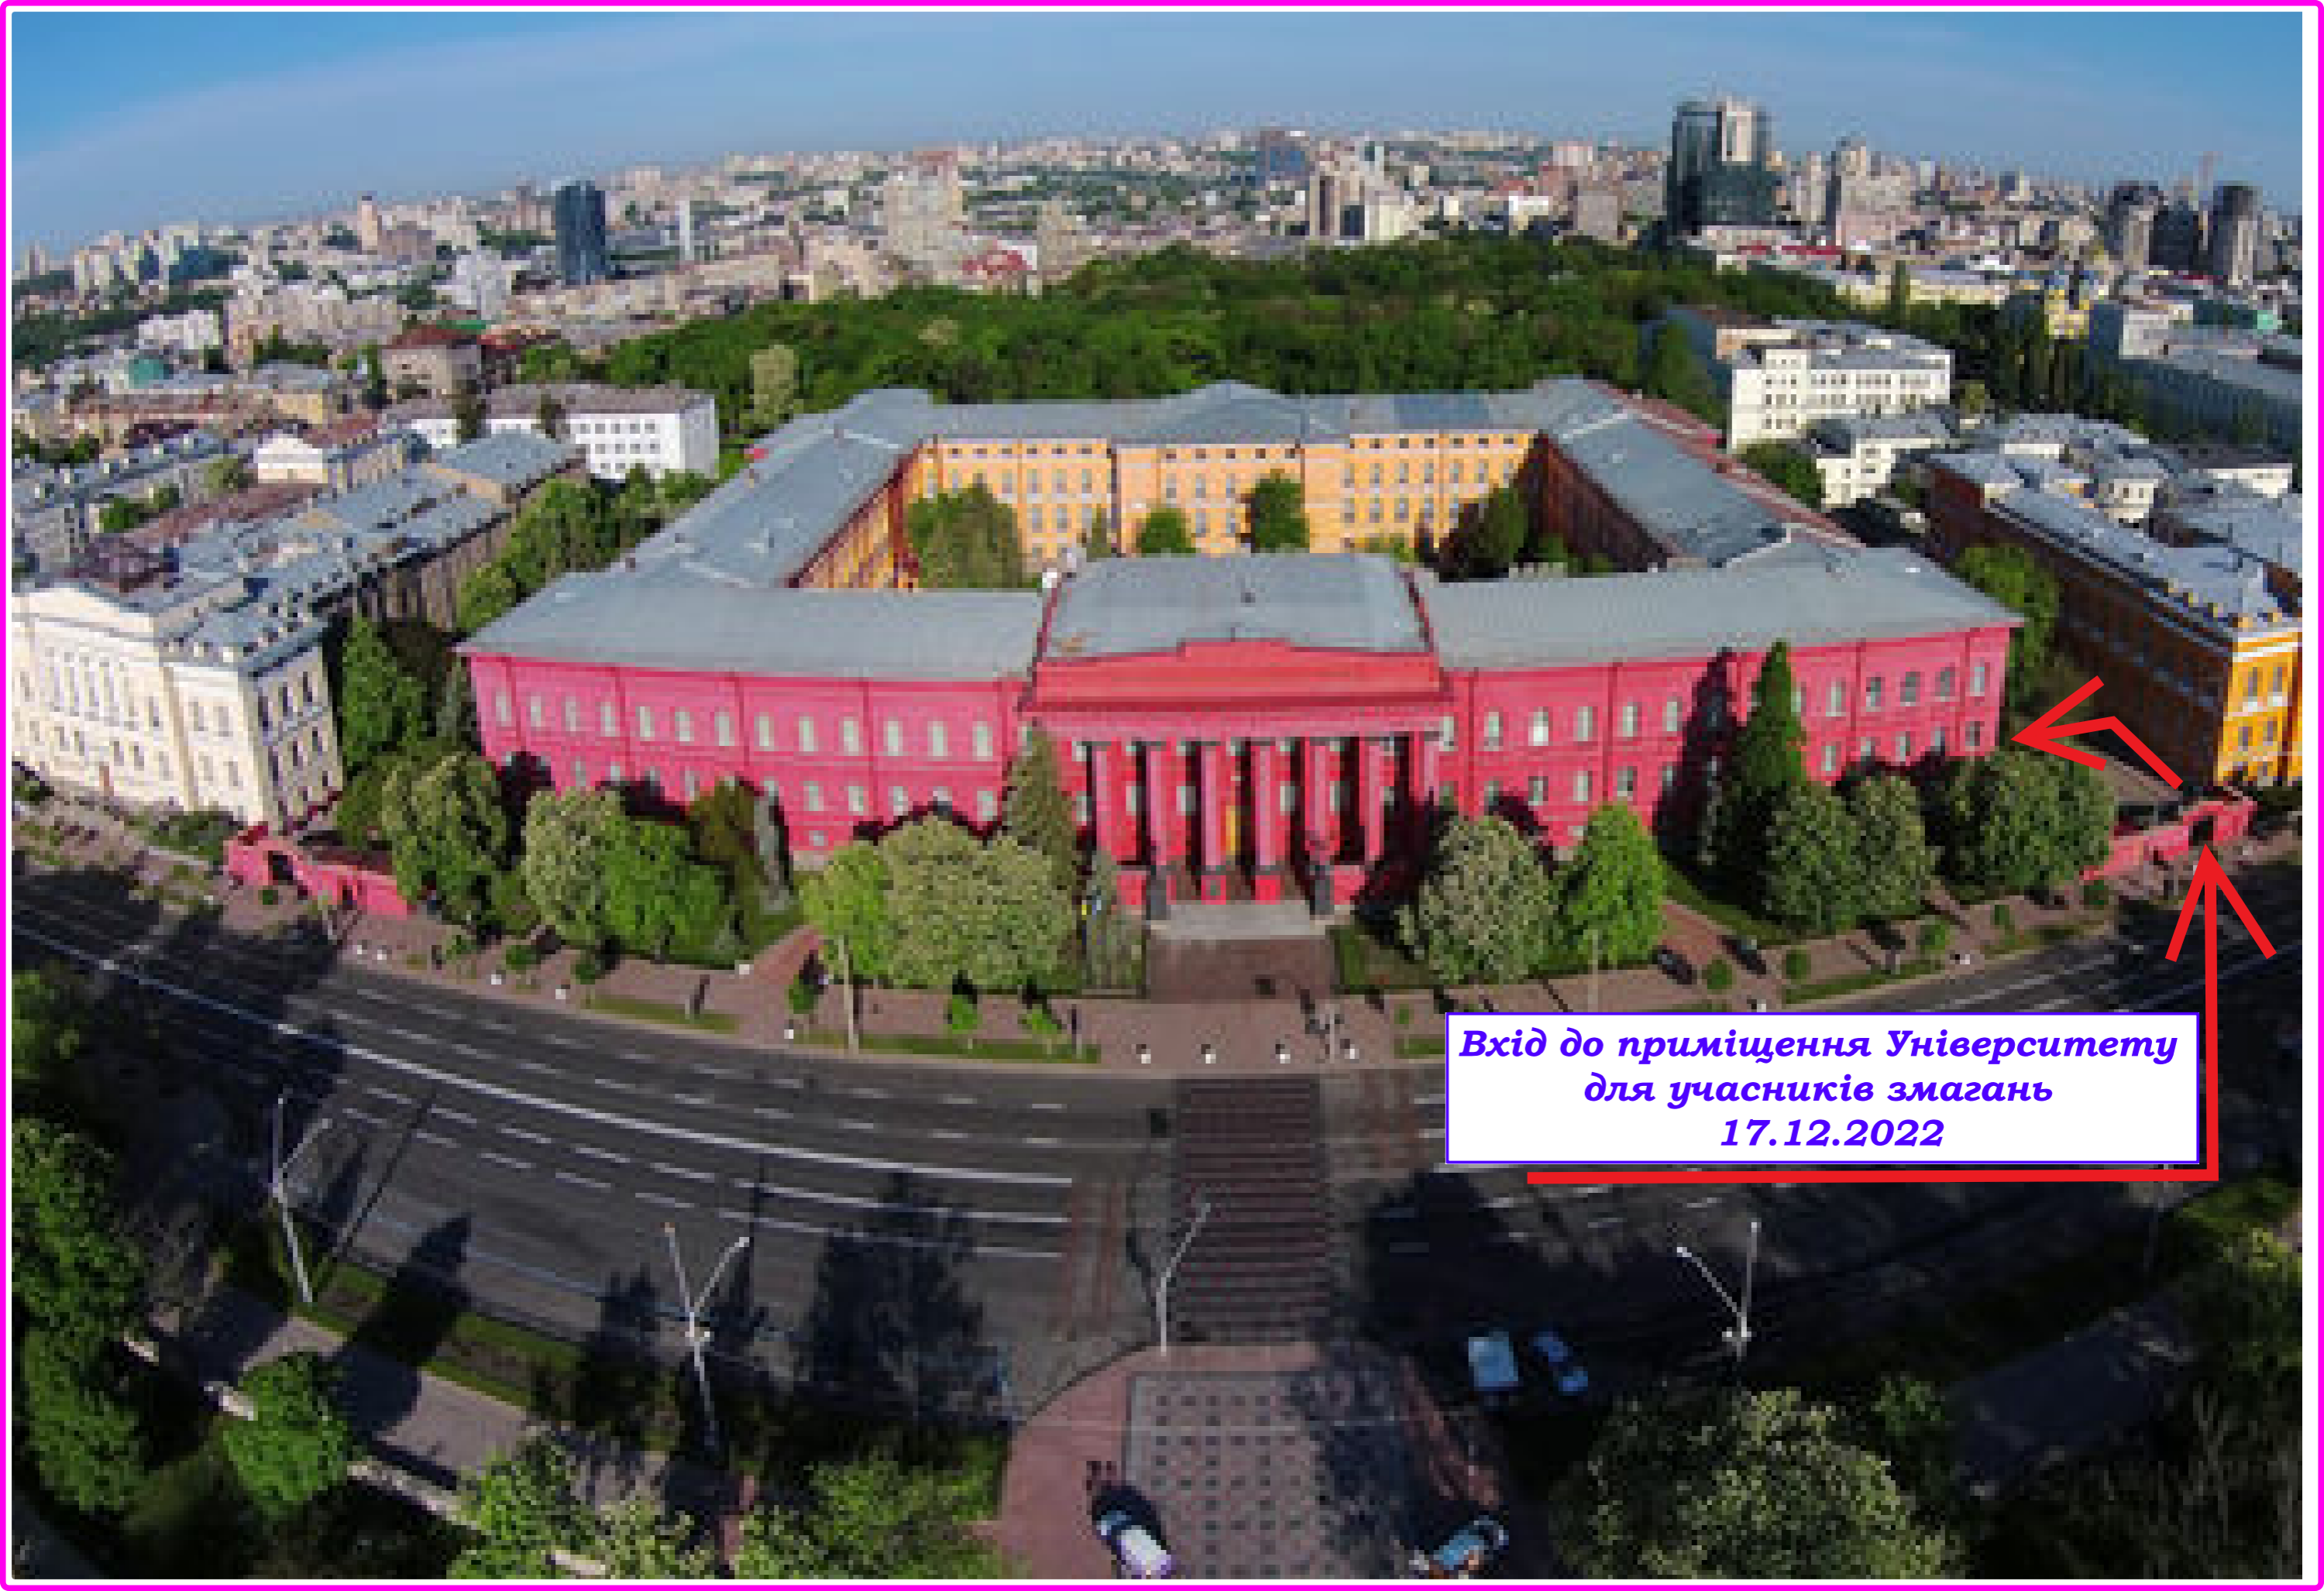

Додаткова інформація 17.12.2022

1. Вхід до приміщення червоного корпусу університету лише в зазначеному місці! (див.схему);
2. В будівлі університету між поверхами три сходиноквих прольоти;
3. Рекомендуємо учасникам взяти з собою ліхтарик!

***Вхід до приміщення Університету
для учасників змагань
17.12.2022***