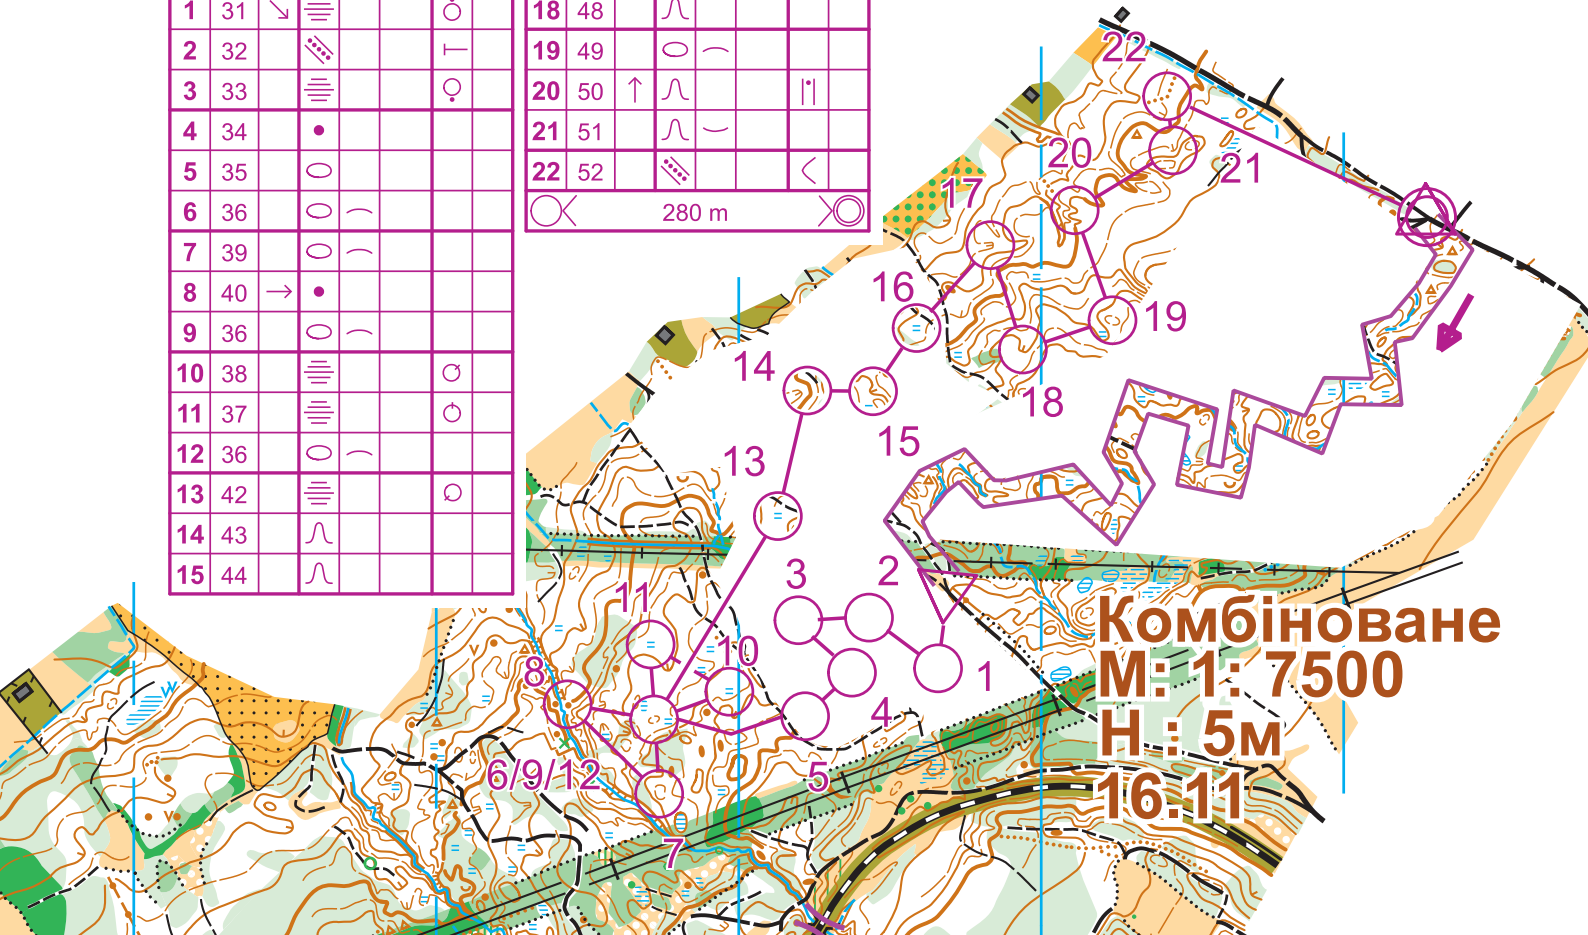

A		2,4 km		
▷		/ /	Y	
1	31	↘	≡	○
2	32	▨		┊
3	33	≡		○
4	34	•		
5	35	○		
6	36	○	—	
7	39	○	—	
8	40	→	•	
9	36	○	—	
10	38	≡		○
11	37	≡		○
12	36	○	—	
13	42	≡		○
14	43	∩		
15	44	∩		

16	45	≡		○
17	46	∩	—	
18	48	∩		
19	49	○	—	
20	50	↑	∩	∣
21	51	∩	—	
22	52	▨		<
		○	280 m	○

Комбіноване
M: 1: 7500
H: 5m
16:11