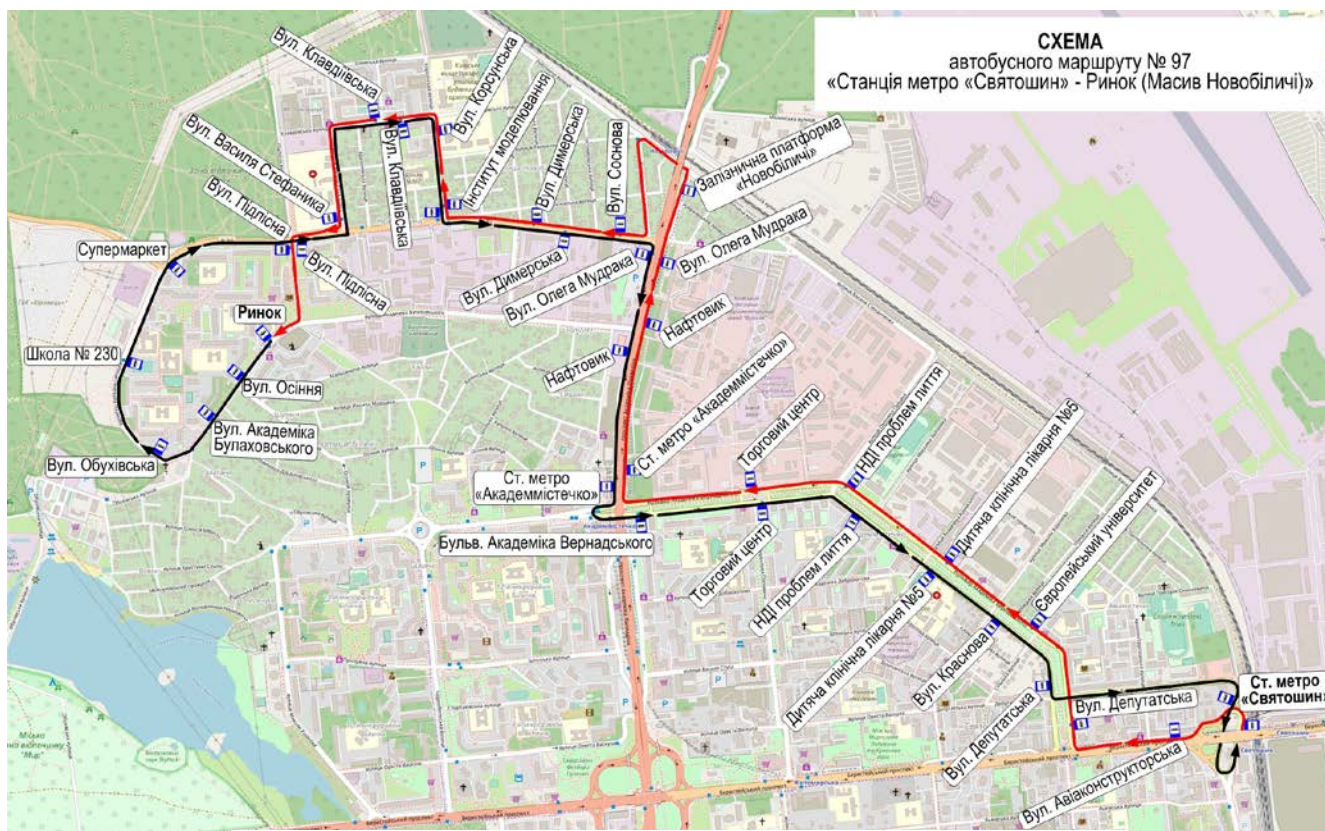

ТРАНСПОРТ
16-17.05.2026

До арен змагань можна потрапити автобусами 97 та 97К (Див. схему та розклад) та маршрутками №408, 437, 497, 422.

Розклад руху

Автобус №97

Автобус №97

п'ятниця, 08 травня 2026. Діє з 26.02.2026.

Розклад на: 08.05.2026

Станція метро «Святошин» - масив Новобіличі (ринок)				
№ випуску	Станція метро «Святошин»	Станція метро «Академістечко»	Вулиця Клавдієвська	масив Новобіличі (ринок)
1	07:00	07:10	07:20	07:28
2	07:35	07:45	07:55	08:03
1	08:10	08:20	08:30	08:38
2	08:50	09:00	09:10	09:18
1	09:45	09:55	10:05	10:13
2	10:25	10:35	10:45	10:53
1	11:05	11:15	11:25	11:33
2	11:47	11:57	12:07	12:14
1	12:22	12:32	12:42	12:49
2	12:57	13:07	13:17	13:24
1	13:30	13:39	13:49	13:57
2	14:03	14:13	14:23	14:31
1	14:38	14:48	14:58	15:07
2	15:14	15:24	15:34	15:43
1	15:50	16:00	16:10	16:18
2	16:25	16:35	16:45	16:53
1	17:05	17:15	17:25	17:33
2	17:50	18:00	18:10	18:18
1	18:30	18:40	18:50	18:58

СХЕМА
 автобусного маршруту № 97-К
 «Вулиця Чорнобильська - масив Новобіличі»

Розклад руху

Автобус №97к

Автобус №97к

п'ятниця, 08 травня 2026. Діє з 03.01.2026.

Розклад на: Вихідні та святкові дні

Вулиця Чорнобильська - масив Новобіличі (ринок)			
№ випуску	Вулиця Чорнобильська	Станція метро «Академістечко»	масив Новобіличі (ринок)
1	06:30	06:40	06:55
1	07:24	07:34	07:49
1	08:18	08:28	08:43
1	09:25	09:35	09:50
1	10:45	10:55	11:10
1	11:39	11:49	12:04
1	12:33	12:43	12:58
1	13:26	13:36	13:51
1	14:21	14:31	14:46
1	15:15	15:25	15:40
1	16:09	16:19	16:34
1	17:16	17:26	17:41
1	18:36	18:46	19:01
1	19:30	19:40	19:55
1	20:23	20:33	20:48
1	21:15	21:25	21:39