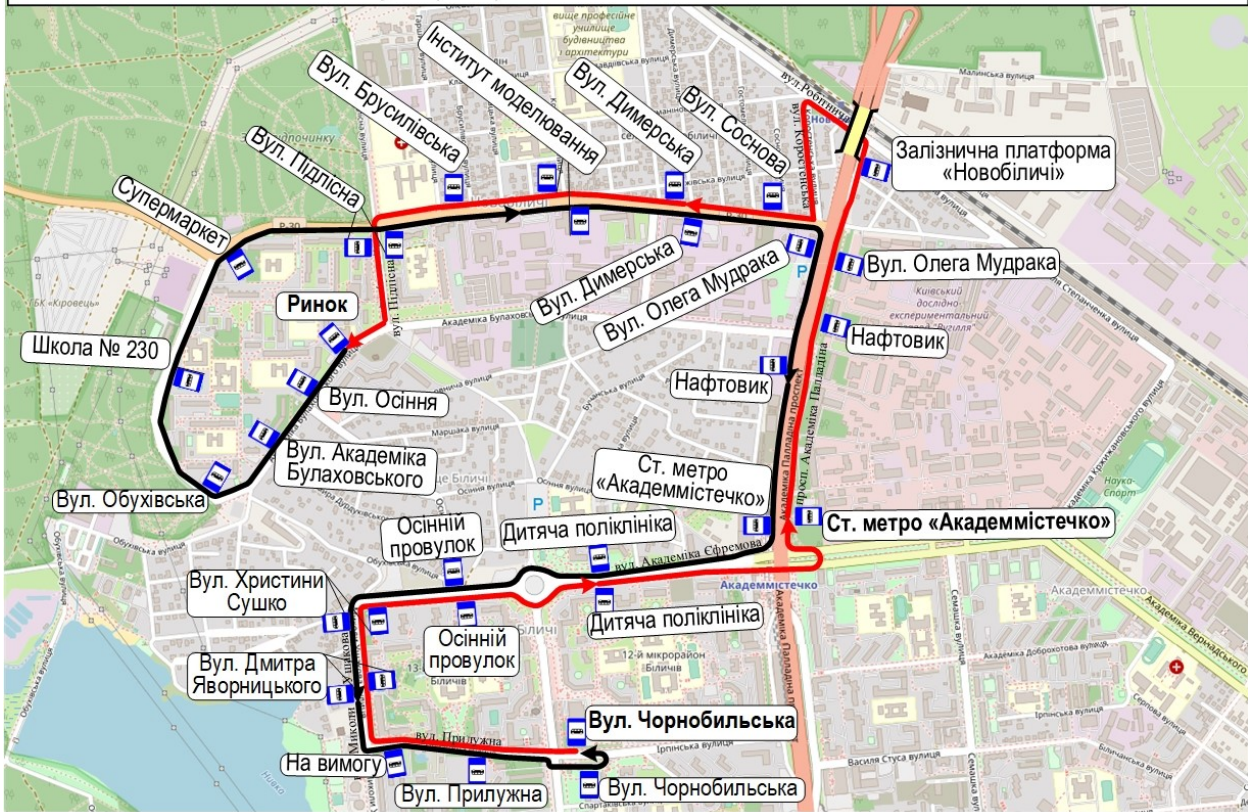

ТРАНСПОРТ
16-17.05.2026

До арен змагань можна потрапити автобусами 97 та 97К (Див. схему та розклад) та маршрутками №408, 437, 497, 422.

Розклад руху

Автобус №97

Автобус №97

п'ятниця, 08 травня 2026. Діє з 26.02.2026.

Розклад на: 08.05.2026

Станція метро «Святошин» - масив Новобіличі (ринок)				
№ випуску	Станція метро «Святошин»	Станція метро «Академістечко»	Вулиця Клавдієвська	масив Новобіличі (ринок)
1	07:00	07:10	07:20	07:28
2	07:35	07:45	07:55	08:03
1	08:10	08:20	08:30	08:38
2	08:50	09:00	09:10	09:18
1	09:45	09:55	10:05	10:13
2	10:25	10:35	10:45	10:53
1	11:05	11:15	11:25	11:33
2	11:47	11:57	12:07	12:14
1	12:22	12:32	12:42	12:49
2	12:57	13:07	13:17	13:24
1	13:30	13:39	13:49	13:57
2	14:03	14:13	14:23	14:31
1	14:38	14:48	14:58	15:07
2	15:14	15:24	15:34	15:43
1	15:50	16:00	16:10	16:18
2	16:25	16:35	16:45	16:53
1	17:05	17:15	17:25	17:33
2	17:50	18:00	18:10	18:18
1	18:30	18:40	18:50	18:58

СХЕМА
 автобусного маршруту № 97-К
 «Вулиця Чорнобильська - масив Новобіличі»

Розклад руху

Автобус №97к

Автобус №97к

п'ятниця, 08 травня 2026. Діє з 03.01.2026.

Розклад на: Вихідні та святкові дні

Вулиця Чорнобильська - масив Новобіличі (ринок)			
№ випуску	Вулиця Чорнобильська	Станція метро «Академістечко»	масив Новобіличі (ринок)
1	06:30	06:40	06:55
1	07:24	07:34	07:49
1	08:18	08:28	08:43
1	09:25	09:35	09:50
1	10:45	10:55	11:10
1	11:39	11:49	12:04
1	12:33	12:43	12:58
1	13:26	13:36	13:51
1	14:21	14:31	14:46
1	15:15	15:25	15:40
1	16:09	16:19	16:34
1	17:16	17:26	17:41
1	18:36	18:46	19:01
1	19:30	19:40	19:55
1	20:23	20:33	20:48
1	21:15	21:25	21:39