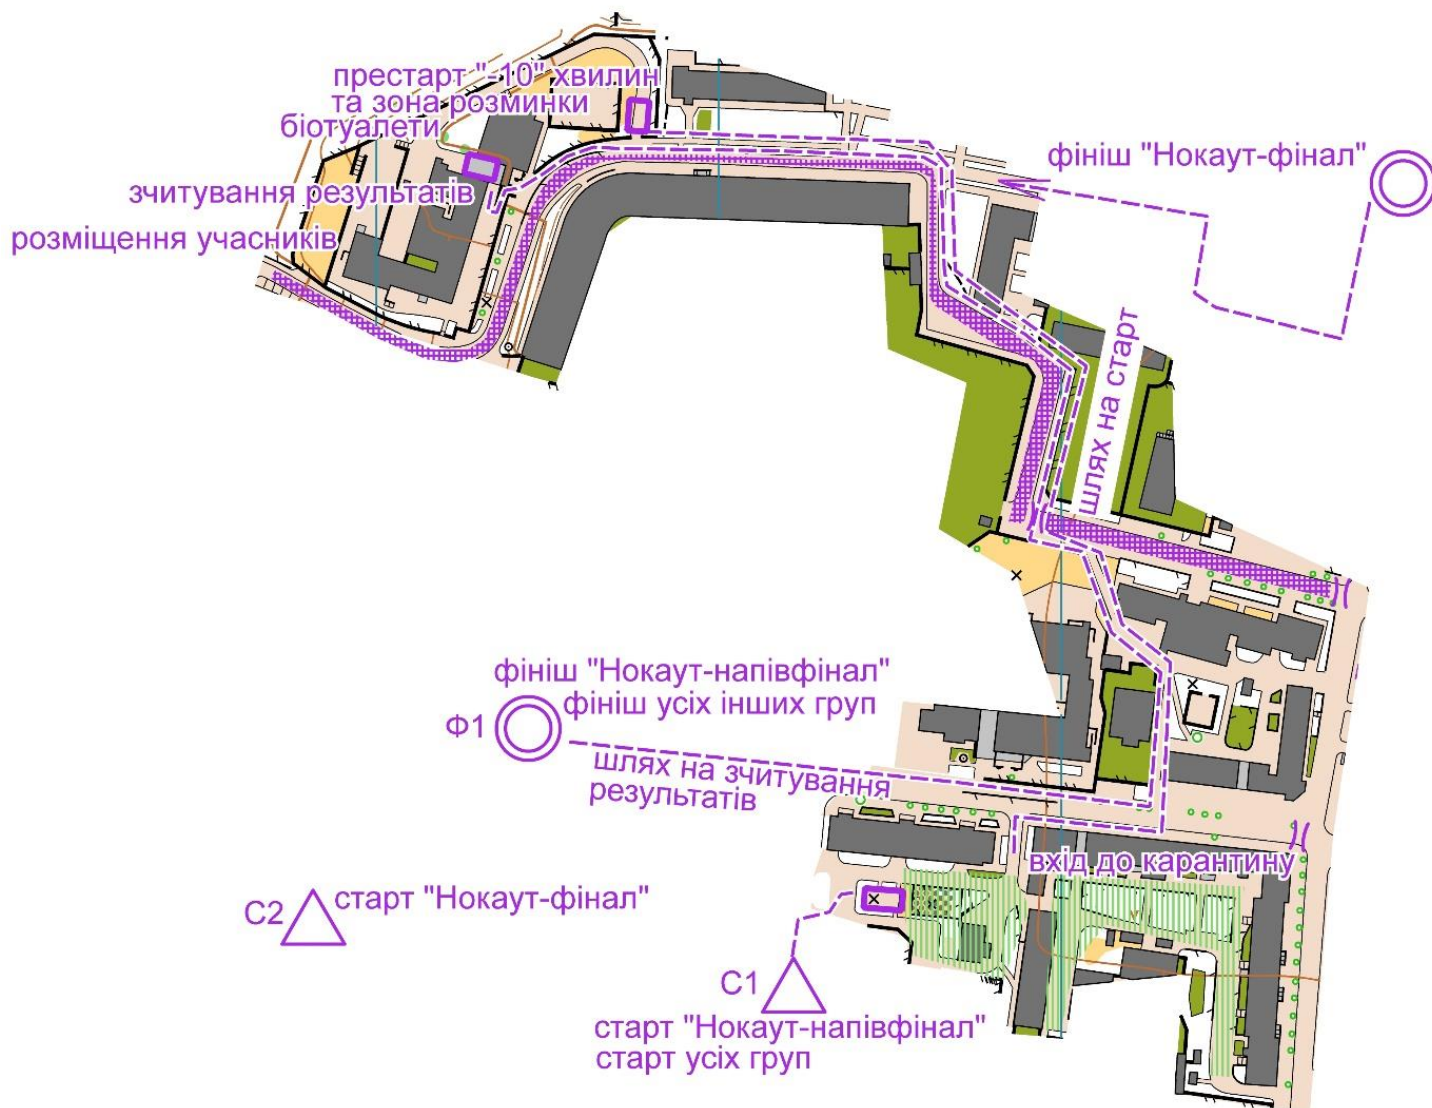

Шлях на арену змагань 20.04.2024 Печерський узвіз, 6. Школа №134

**Схема арени змагань 20.04.2024 р.
школа № 134**

Схема арени 20.04.2024

УВАГА! Нагадуємо про дотримання посилених заходів безпеки у день змагань 20.04.2024 р.

Посилання на схему укриттів

<https://gis.kyivcity.gov.ua/shelter/>