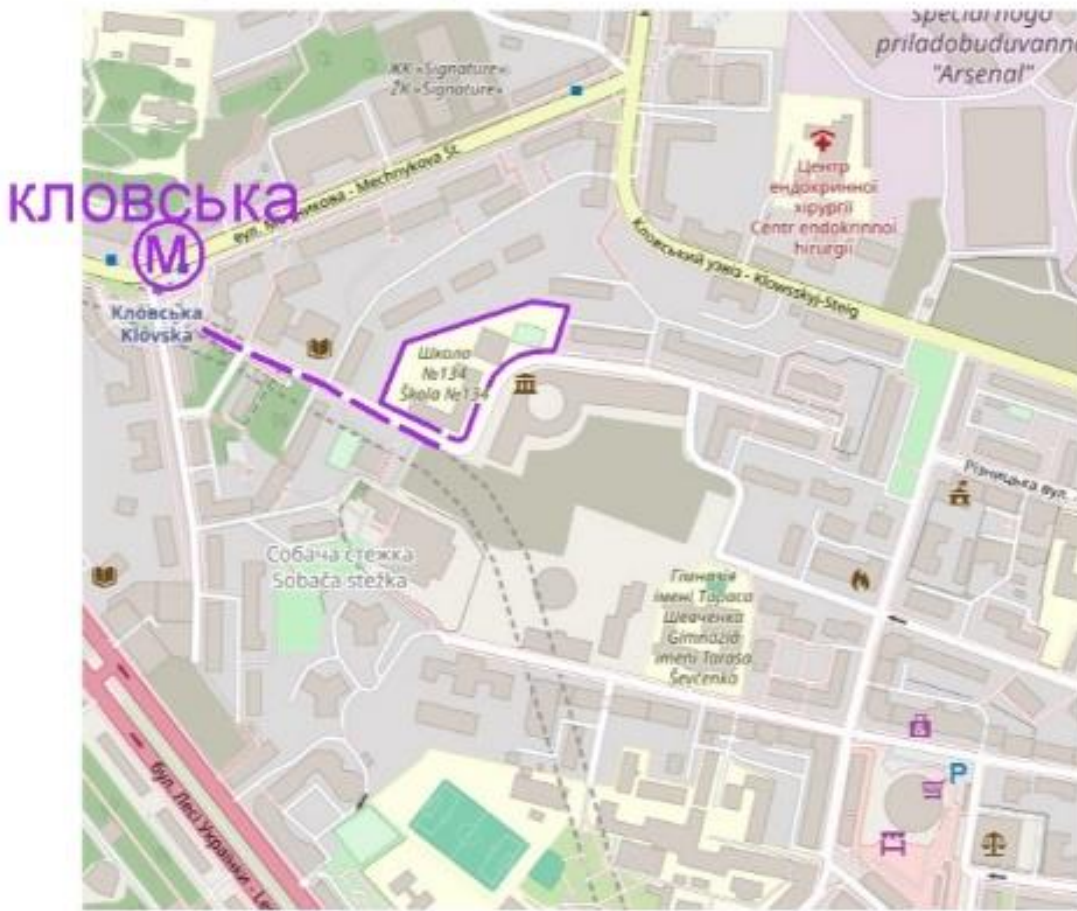

Шлях на арену змагань 20.04.2024 Печерський узвіз, 6. Школа №134

**Схема арени змагань 20.04.2024 р.
школа № 134**

Схема арени 20.04.2024

УВАГА! Нагадуємо про дотримання посилених заходів безпеки у день змагань 20.04.2024 р.

Посилання на схему укриттів

<https://gis.kyivcity.gov.ua/shelter/>