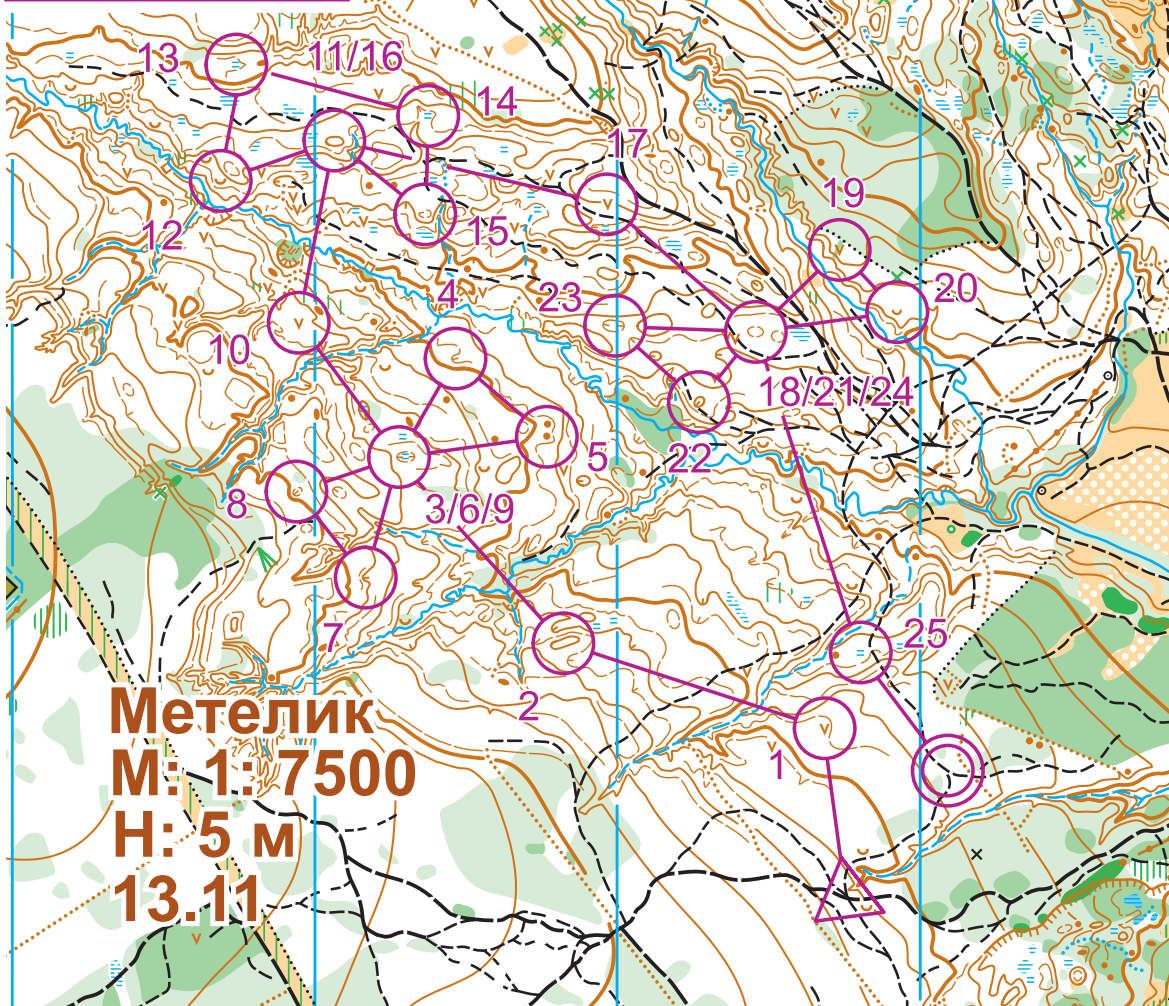

A		4,0 km		
▶		↘	↗	×
1	31	∇		
2	33	○		
3	34	⊖	≡	⊙
4	35	∩	⌒	
5	36	↓	•	
6	34	⊖	≡	⊙
7	37	∩		
8	38	⊖	⌒	
9	34	⊖	≡	⊙
10	39	∇		
11	40	○		
12	43	∪		
13	44	≡		⊙
14	41	≡		⊙
15	42	○	⌒	
16	40	○		
17	45	∇		
18	46	○	⌒	
19	47	∇		
20	48	∪		
21	46	○	⌒	
22	49	⊖		
23	50	⊖	⌒	
24	46	○	⌒	

25 51

150 m

Метелик
М: 1: 7500
Н: 5 м
13.11