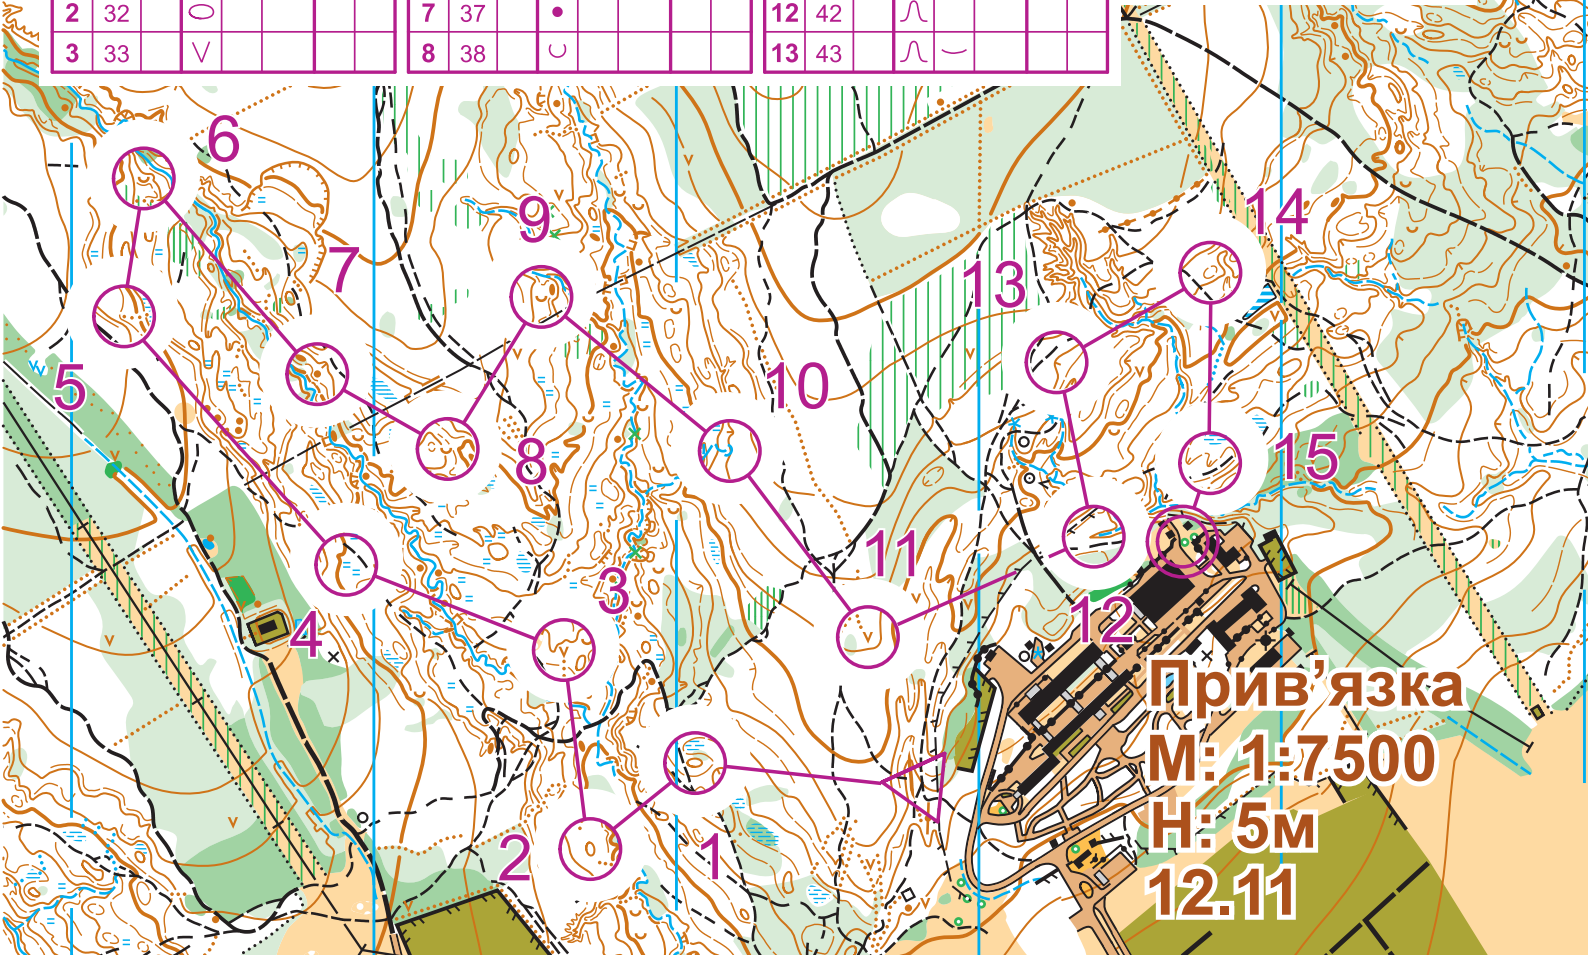

A		3,2 km	
▷		/ /	Y
1	31	○	
2	32	○	
3	33	∨	

4	34	↖	≡	○
5	35	≡		┌
6	36	∪		
7	37	•		
8	38	∪		

9	39	∪		
10	40	∞		⊙
11	41	∨		
12	42	∩		
13	43	∩	—	

14	44	○	—		
15	45	→	∩	—	
		⊙	80 m		⊙

**Прив'язка**  
**M: 1:7500**  
**H: 5m**  
**12.11**